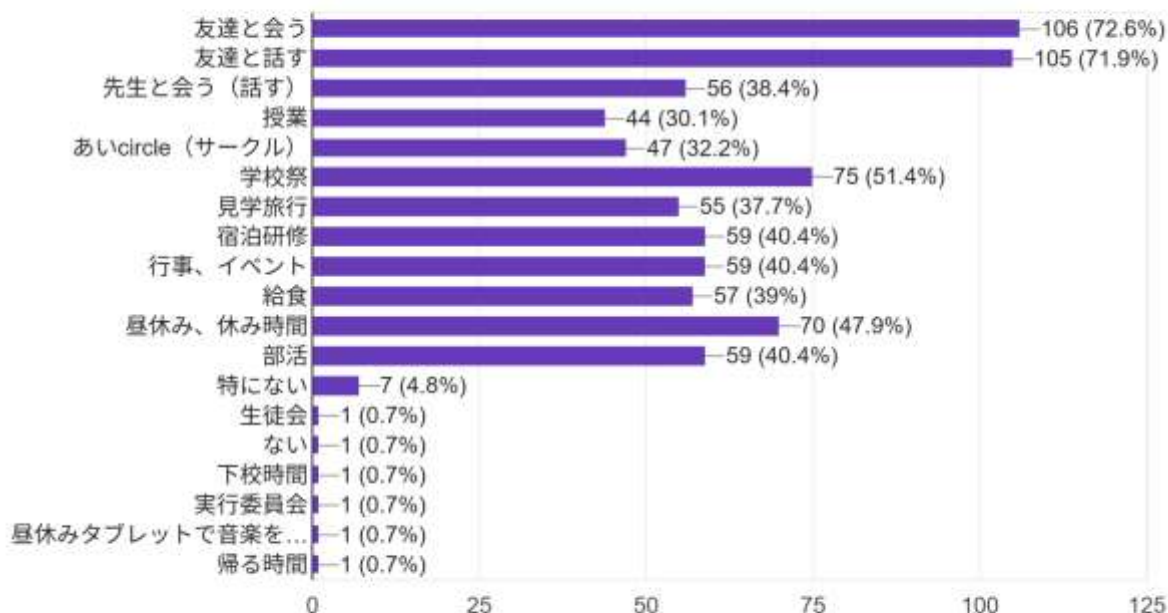

146 件の回答

9 【安心・安全】 私は、一日防災学校や避難訓練...あったとき、命を守る行動ができるようになった。

146 件の回答

10 【学校全体】 学校生活で、楽しいことは何ですか？

146 件の回答

11 【学校全体】 興味のある授業や部活は何ですか？

146 件の回答