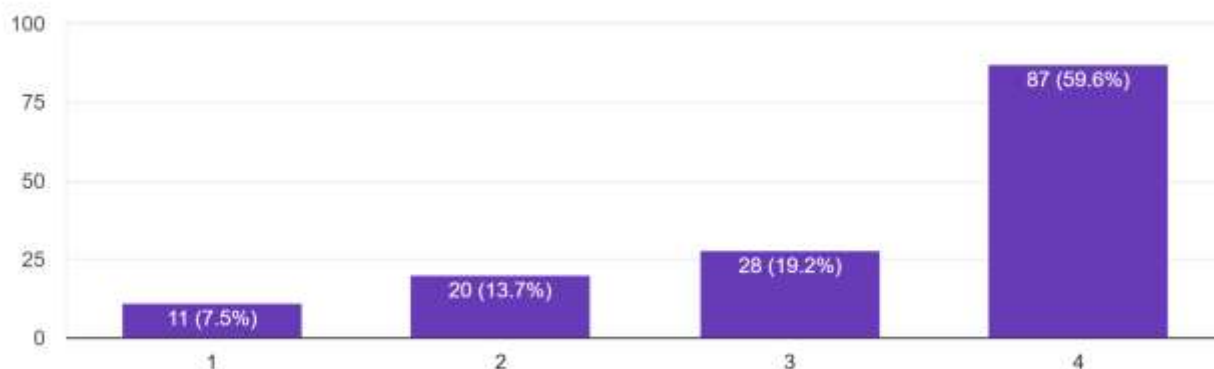

R7 学校評価 生徒アンケート結果

1 【学習】 私は、学校の授業が分かりやすい。

146 件の回答

2 【生徒指導】 私は、あいの里ルールを守って生活している。

146 件の回答

3 【いじめ】 私は、いじめについて学校に相談できる。

146 件の回答

4 【先生の姿勢】 先生は、すべての授業で呼称（～さん）を付けて呼んでくれる。

146 件の回答

5 【進路】 進路先を決定するために必要な学習を行っている。

146 件の回答

6 【地域①】 授業では、地域の中で活動する学習が取り入れられていると思う。

146 件の回答

7 【地域②】 私にとって、地域の中で活動する学習が成長につながっている。

146 件の回答

8 【相談】 私は、自分の悩みを学校の先生に相談できる。