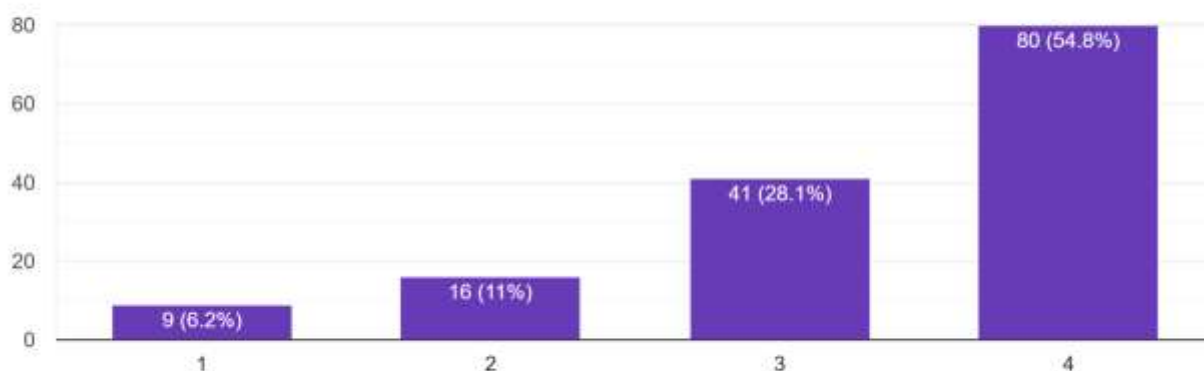

R7 学校評価 生徒アンケート結果

1 【学習】 私は、学校の授業が分かりやすい。

146 件の回答

2 【生徒指導】 私は、あいの里ルールを守って生活している。

146 件の回答

3 【いじめ】 私は、いじめについて学校に相談できる。

146 件の回答

4 【先生の姿勢】 先生は、すべての授業で呼称（～さん）を付けて呼んでくれる。

146 件の回答

5 【進路】 進路先を決定するために必要な学習を行っている。

146 件の回答

6 【地域①】 授業では、地域の中で活動する学習が取り入れられていると思う。

146 件の回答

7 【地域②】 私にとって、地域の中で活動する学習が成長につながっている。

146 件の回答

8 【相談】 私は、自分の悩みを学校の先生に相談できる。