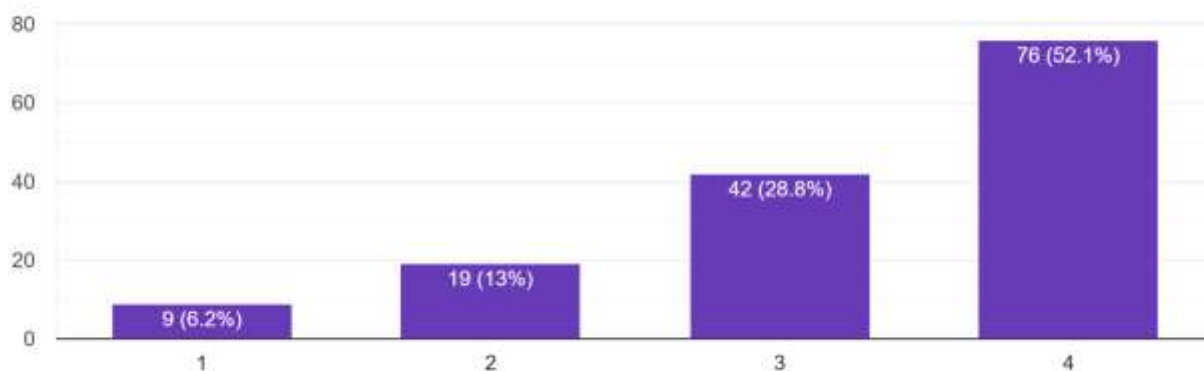

R7 学校評価 生徒アンケート結果

1 【学習】 私は、学校の授業が分かりやすい。

146 件の回答

2 【生徒指導】 私は、あいの里ルールを守って生活している。

146 件の回答

3 【いじめ】 私は、いじめについて学校に相談できる。

146 件の回答

4 【先生の姿勢】 先生は、すべての授業で呼称（～さん）を付けて呼んでくれる。

146 件の回答

5 【進路】 進路先を決定するために必要な学習を行っている。

146 件の回答

6 【地域①】 授業では、地域の中で活動する学習が取り入れられていると思う。

146 件の回答

7 【地域②】 私にとって、地域の中で活動する学習が成長につながっている。

146 件の回答

8 【相談】 私は、自分の悩みを学校の先生に相談できる。