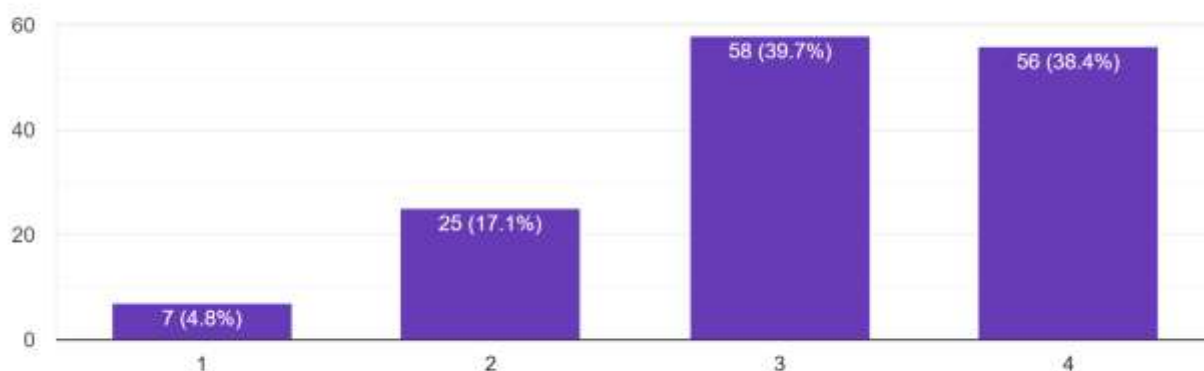

R7 学校評価 生徒アンケート結果

1 【学習】 私は、学校の授業が分かりやすい。

146 件の回答

2 【生徒指導】 私は、あいの里ルールを守って生活している。

146 件の回答

3 【いじめ】 私は、いじめについて学校に相談できる。

146 件の回答

4 【先生の姿勢】 先生は、すべての授業で呼称（～さん）を付けて呼んでくれる。

146 件の回答

5 【進路】 進路先を決定するために必要な学習を行っている。

146 件の回答

6 【地域①】 授業では、地域の中で活動する学習が取り入れられていると思う。

146 件の回答

7 【地域②】 私にとって、地域の中で活動する学習が成長につながっている。

146 件の回答

8 【相談】 私は、自分の悩みを学校の先生に相談できる。