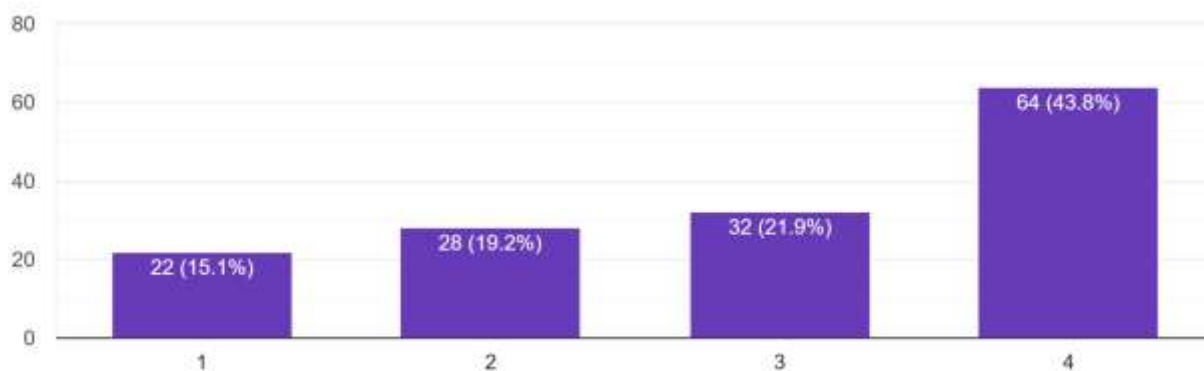

R7 学校評価 生徒アンケート結果

1 【学習】 私は、学校の授業が分かりやすい。

146 件の回答

2 【生徒指導】 私は、あいの里ルールを守って生活している。

146 件の回答

3 【いじめ】 私は、いじめについて学校に相談できる。

146 件の回答

4 【先生の姿勢】 先生は、すべての授業で呼称（～さん）を付けて呼んでくれる。

146 件の回答

5 【進路】 進路先を決定するために必要な学習を行っている。

146 件の回答

6 【地域①】 授業では、地域の中で活動する学習が取り入れられていると思う。

146 件の回答

7 【地域②】 私にとって、地域の中で活動する学習が成長につながっている。

146 件の回答

8 【相談】 私は、自分の悩みを学校の先生に相談できる。